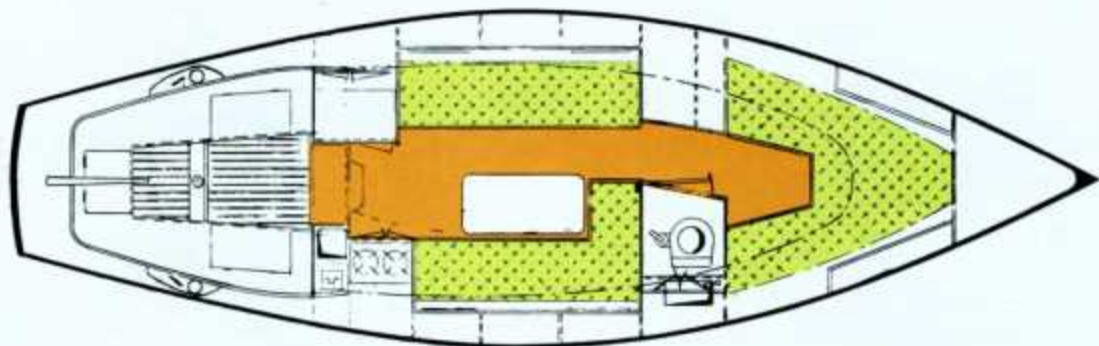

VINDÖ

VINDÖ 32

Längd, största	L. ü. A.	8,95 m	Storsegel	Großsegel	17,5 qm	Loa	29' 3"	Main	194 sqft
Bredd, största	B. ü. A.	2,75 m	Fock	Fock	16,0 qm	LWL	22' 0"	Jib	177 sqft
Djupgående	Tiefgang	1,30 m	Genua II	Genua II	23,0 qm	Beam	9' 1"	Genoa II	255 sqft
Kölvikt	Ballast	1,6 to	Genua I	Genua I	30,0 qm	Draft	4' 3"	Genoa I	333 sqft
Deplacement	Verdrängung	3,6 to	Spinnaker	Spinnaker	65,0 qm	Displac.	7040 lb	Spinnaker	722 sqft
Segelyta	Segelfläche a. W.	32 qm				Ballast	3550 lb		