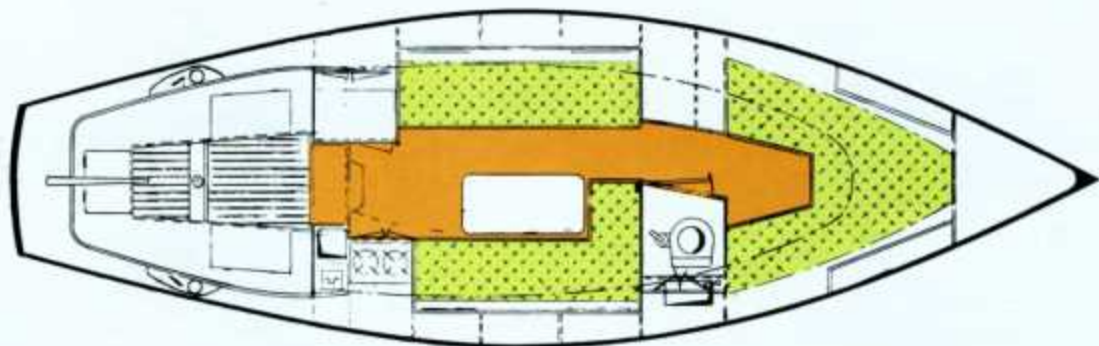

VINDÖ

**VINDÖ 32**

Längd, största	L. ü. A.	8,95 m	Storsegel	Großsegel	17,5 qm	Loa	29' 3"	Main	194 sqft
Bredd, största	B. ü. A.	2,75 m	Fock	Fock	16,0 qm	LWL	22' 0"	Jib	177 sqft
Djupgående	Tiefgang	1,30 m	Genua II	Genua II	23,0 qm	Beam	9' 1"	Genoa II	255 sqft
Kölvikt	Ballast	1,6 to	Genua I	Genua I	30,0 qm	Draft	4' 3"	Genoa I	333 sqft
Deplacement	Verdrängung	3,6 to	Spinnaker	Spinnaker	65,0 qm	Displac.	7040 lb	Spinnaker	722 sqft
Segelyta	Segelfläche a. W.	32 qm				Ballast	3550 lb		