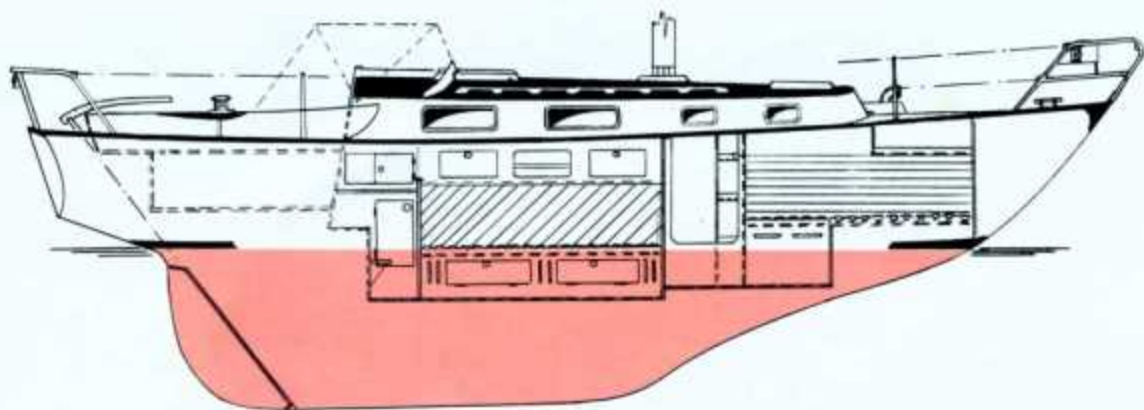

VINDÖ

**VINDÖ 32**

Längd, största	L. ü. A.	8,95 m	Storsegel	Großsegel	17,5 qm	Loa	29' 3"	Main	194 sqft
Bredd, största	B. ü. A.	2,75 m	Fock	Fock	16,0 qm	LWL	22' 0"	Jib	177 sqft
Djupgående	Tiefgang	1,30 m	Genua II	Genua II	23,0 qm	Beam	9' 1"	Genoa II	255 sqft
Kölvikt	Ballast	1,6 to	Genua I	Genua I	30,0 qm	Draft	4' 3"	Genoa I	333 sqft
Deplacement	Verdrängung	3,6 to	Spinnaker	Spinnaker	65,0 qm	Displac.	7040 lb	Spinnaker	722 sqft
Segelyta	Segelfläche a. W.	32 qm				Ballast	3550 lb		