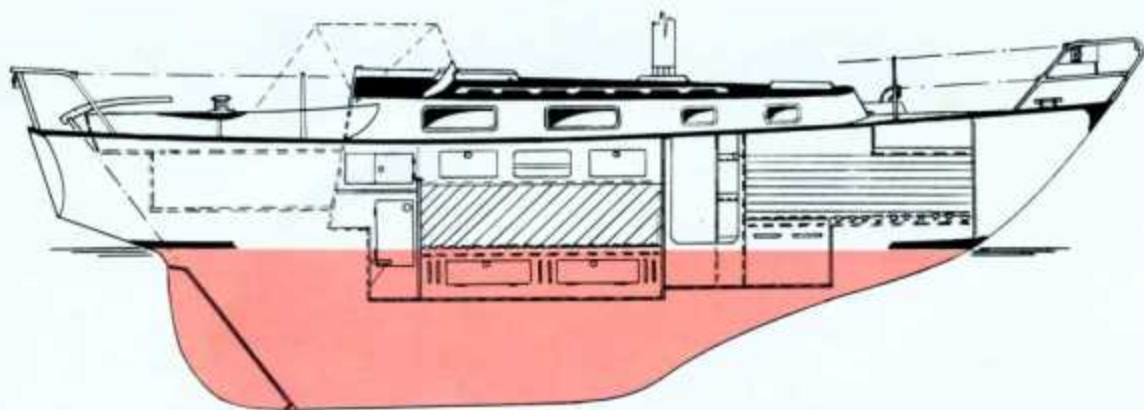

VINDÖ

VINDÖ 32

Längd, största	L. ü. A.	8,95 m	Storsegel	Großsegel	17,5 qm	Loa	29' 3"	Main	194 sqft
Bredd, största	B. ü. A.	2,75 m	Fock	Fock	16,0 qm	LWL	22' 0"	Jib	177 sqft
Djupgående	Tiefgang	1,30 m	Genua II	Genua II	23,0 qm	Beam	9' 1"	Genoa II	255 sqft
Kölvikt	Ballast	1,6 to	Genua I	Genua I	30,0 qm	Draft	4' 3"	Genoa I	333 sqft
Deplacement	Verdrängung	3,6 to	Spinnaker	Spinnaker	65,0 qm	Displac.	7040 lb	Spinnaker	722 sqft
Segelyta	Segelfläche a. W.	32 qm				Ballast	3550 lb		