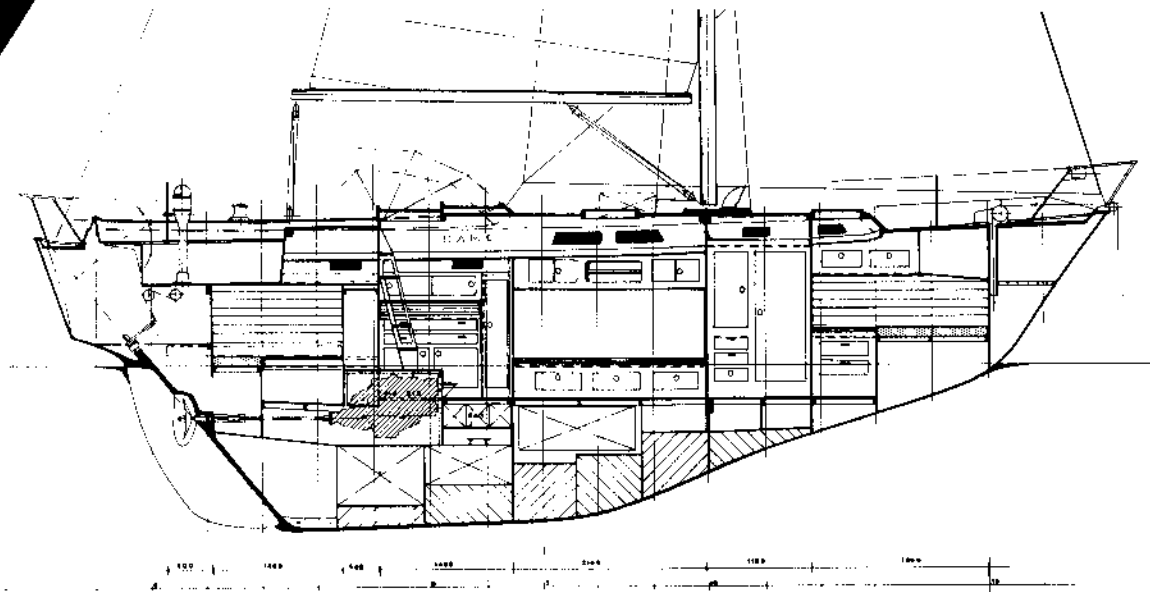

1984

Nötesunds Varv AB

38' VINDÖ 65

L.ö.a.	11,6 m
L.w.L.	9,4 m
Bredd	3,65 m
Djupg.	1,8 m
Depl.	ca. 9,5 ton
Kölvikt	ca. 3,8 ton

Segelyta	65 m ²
Motor	MD 21 A 50 hkr
Dieseltank	250 l
Vattentank	400 l
Antal kojor	6 - 8 st

CARL ANDERSSON
Design:
JOHN H.V. LINDBLOM

29' VINDÖ 32

31' VINDÖ 40

35' VINDÖ 50

43' VINDÖ 90

38' VINDU 65 S

38' VINDU 65 MIX

38' VINDÖ 65 S