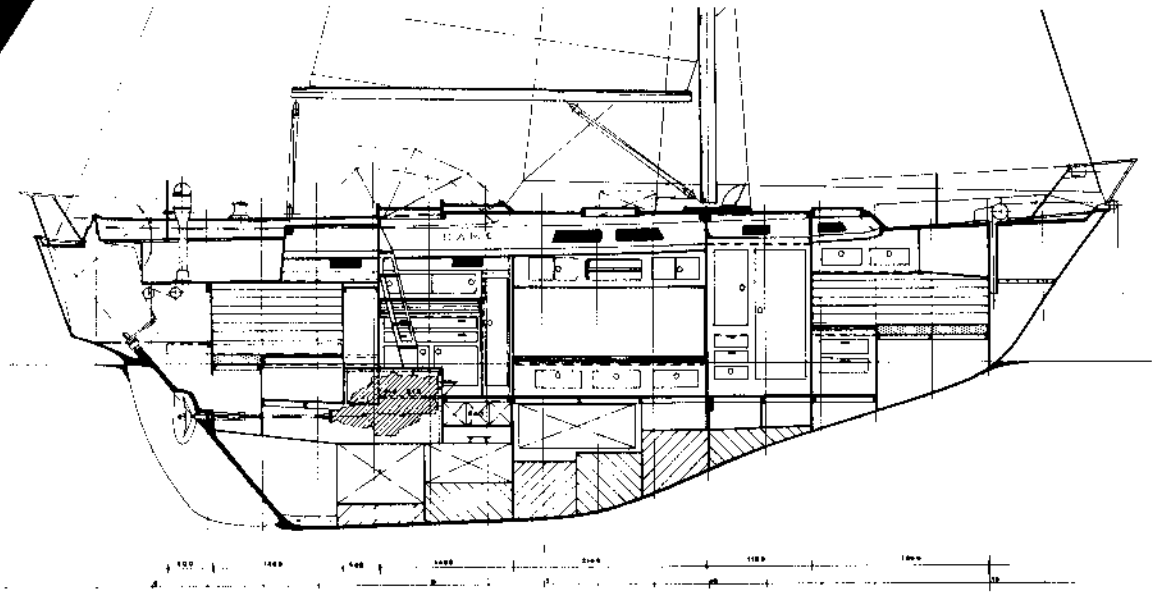

1984

Nötesunds Varv AB

38' VINDÖ 65

L.ö.a.	11,6 m
L.w.L.	9,4 m
Bredd	3,65 m
Djupg.	1,8 m
Depl.	ca. 9,5 ton
Kölvikt	ca. 3,8 ton

Segelyta	65 m ²
Motor	MD 21 A 50 hkr
Dieseltank	250 l
Vattentank	400 l
Antal kojor	6 - 8 st

CARL ANDERSSON
Design:
JOHN H.V. LINDBLOM

29' VINDÖ 32

31' VINDÖ 40

35' VINDÖ 50

43' VINDÖ 90

38' VINDU 65 S

38' VINDU 65 MIXI

38' VINDŪ 65 MS