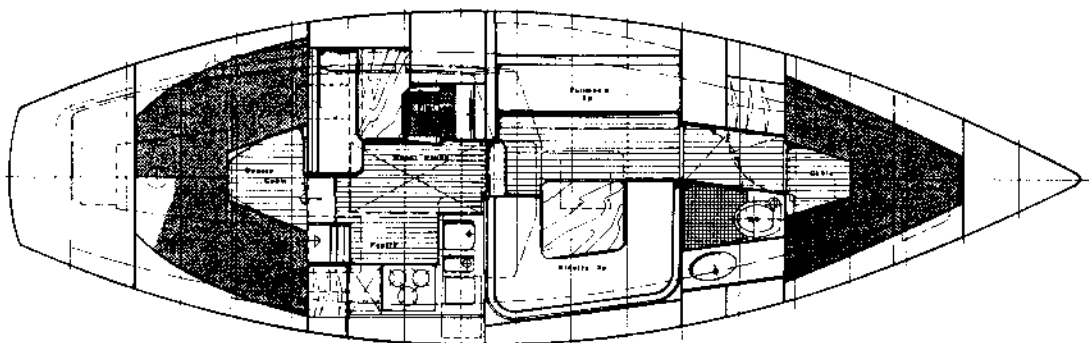

1984

Nötesunds Varv AB

38' VINDÖ 65

L.ö.a.	11,6 m
L.w.L.	9,4 m
Bredd	3,65 m
Djupg.	1,8 m
Depl.	ca. 9,5 ton
Kölvikt	ca. 3,8 ton

Segelyta	65 m ²
Motor	MD 21 A 50 hkr
Dieseltank	250 l
Vattentank	400 l
Antal kojor	6 - 8 st

CARL ANDERSSON
Design:
JOHN H.V. LINDBLOM

29' VINDÖ 32

31' VINDÖ 40

35' VINDÖ 50

43' VINDÖ 90

38' VINDU 65 S

38' VINDU 65 MIX

38' VINDÖ 65 S