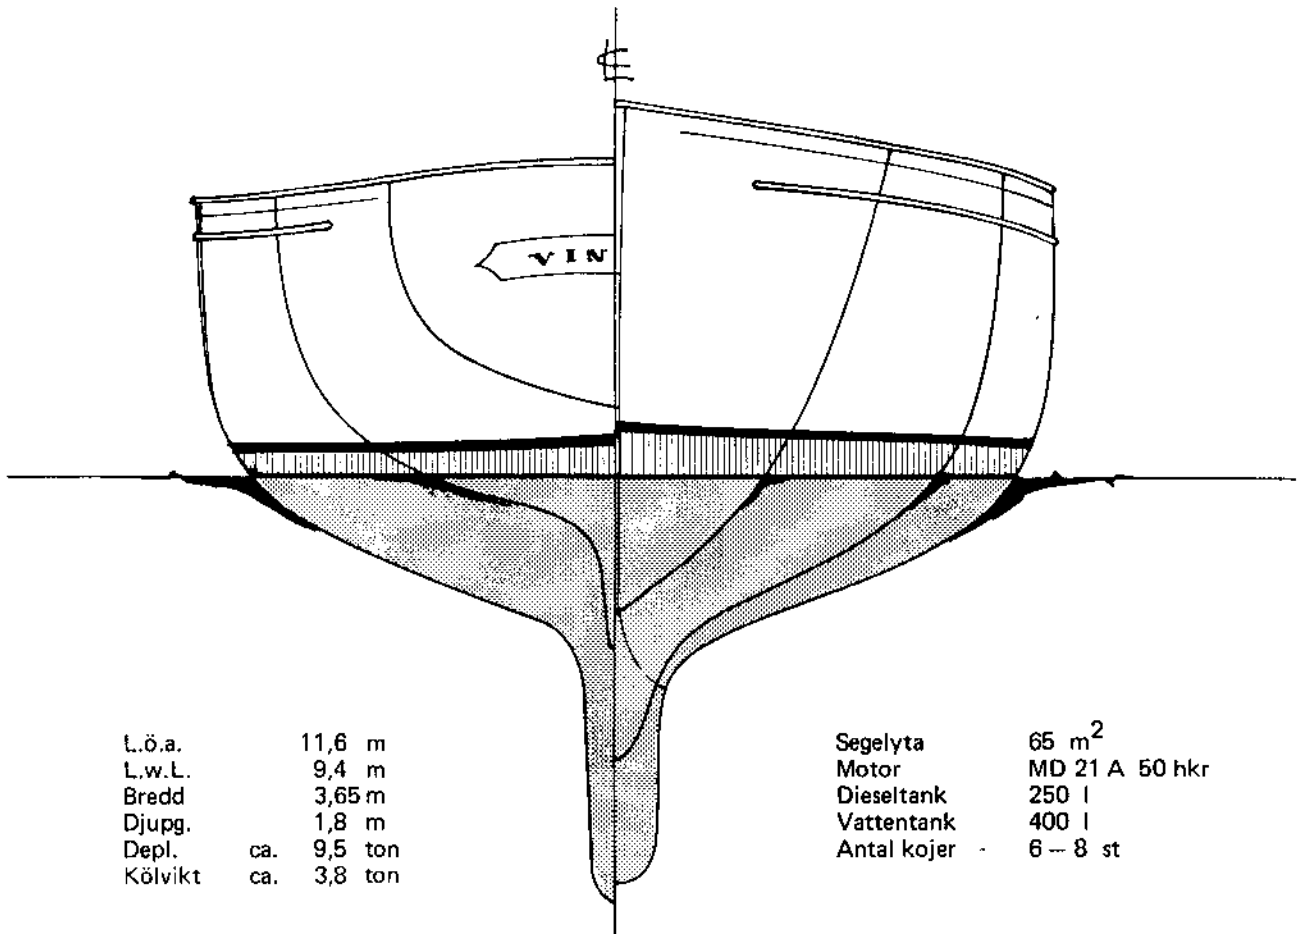

1984

Nötesunds Varv AB

38' VINDÖ 65

L.ö.a.	11,6 m
L.w.L.	9,4 m
Bredd	3,65 m
Djupg.	1,8 m
Depl.	ca. 9,5 ton
Kölvikt	ca. 3,8 ton

Segelyta	65 m ²
Motor	MD 21 A 50 hkr
Dieseltank	250 l
Vattentank	400 l
Antal kojor	6 - 8 st

CARL ANDERSSON
Design:
JOHN H.V. LINDBLOM

29' VINDÖ 32

31' VINDÖ 40

35' VINDÖ 50

43' VINDÖ 90

38' VINDU 65 S

38' VINDU 65 MIXI

38' VINDŪ 65 MS