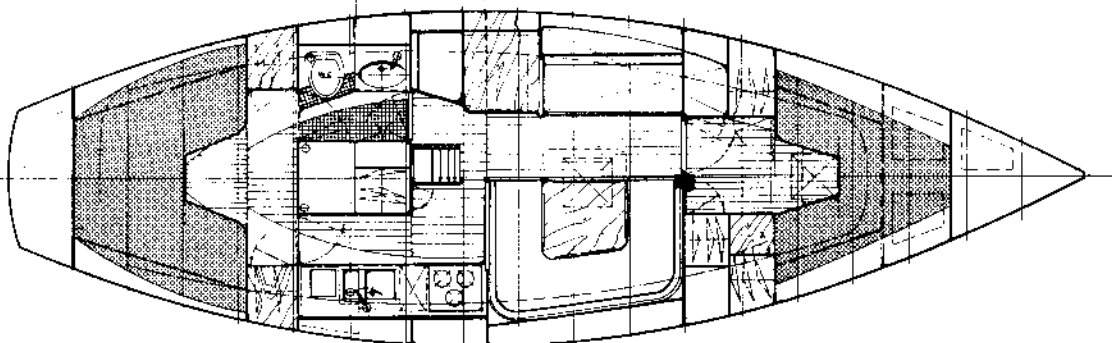

1984

Nötesunds Varv AB

38' VINDÖ 65

L.ö.a.	11,6 m
L.w.L.	9,4 m
Bredd	3,65 m
Djupg.	1,8 m
Depl.	ca. 9,5 ton
Kölvikt	ca. 3,8 ton

Segelyta	65 m ²
Motor	MD 21 A 50 hkr
Dieseltank	250 l
Vattentank	400 l
Antal kojor	6 - 8 st

CARL ANDERSSON
Design:
JOHN H.V. LINDBLOM

29' VINDÖ 32

31' VINDÖ 40

35' VINDÖ 50

43' VINDÖ 90

38' VINDU 65 S

38' VINDU 65 MIX

38' VINDÖ 65 S