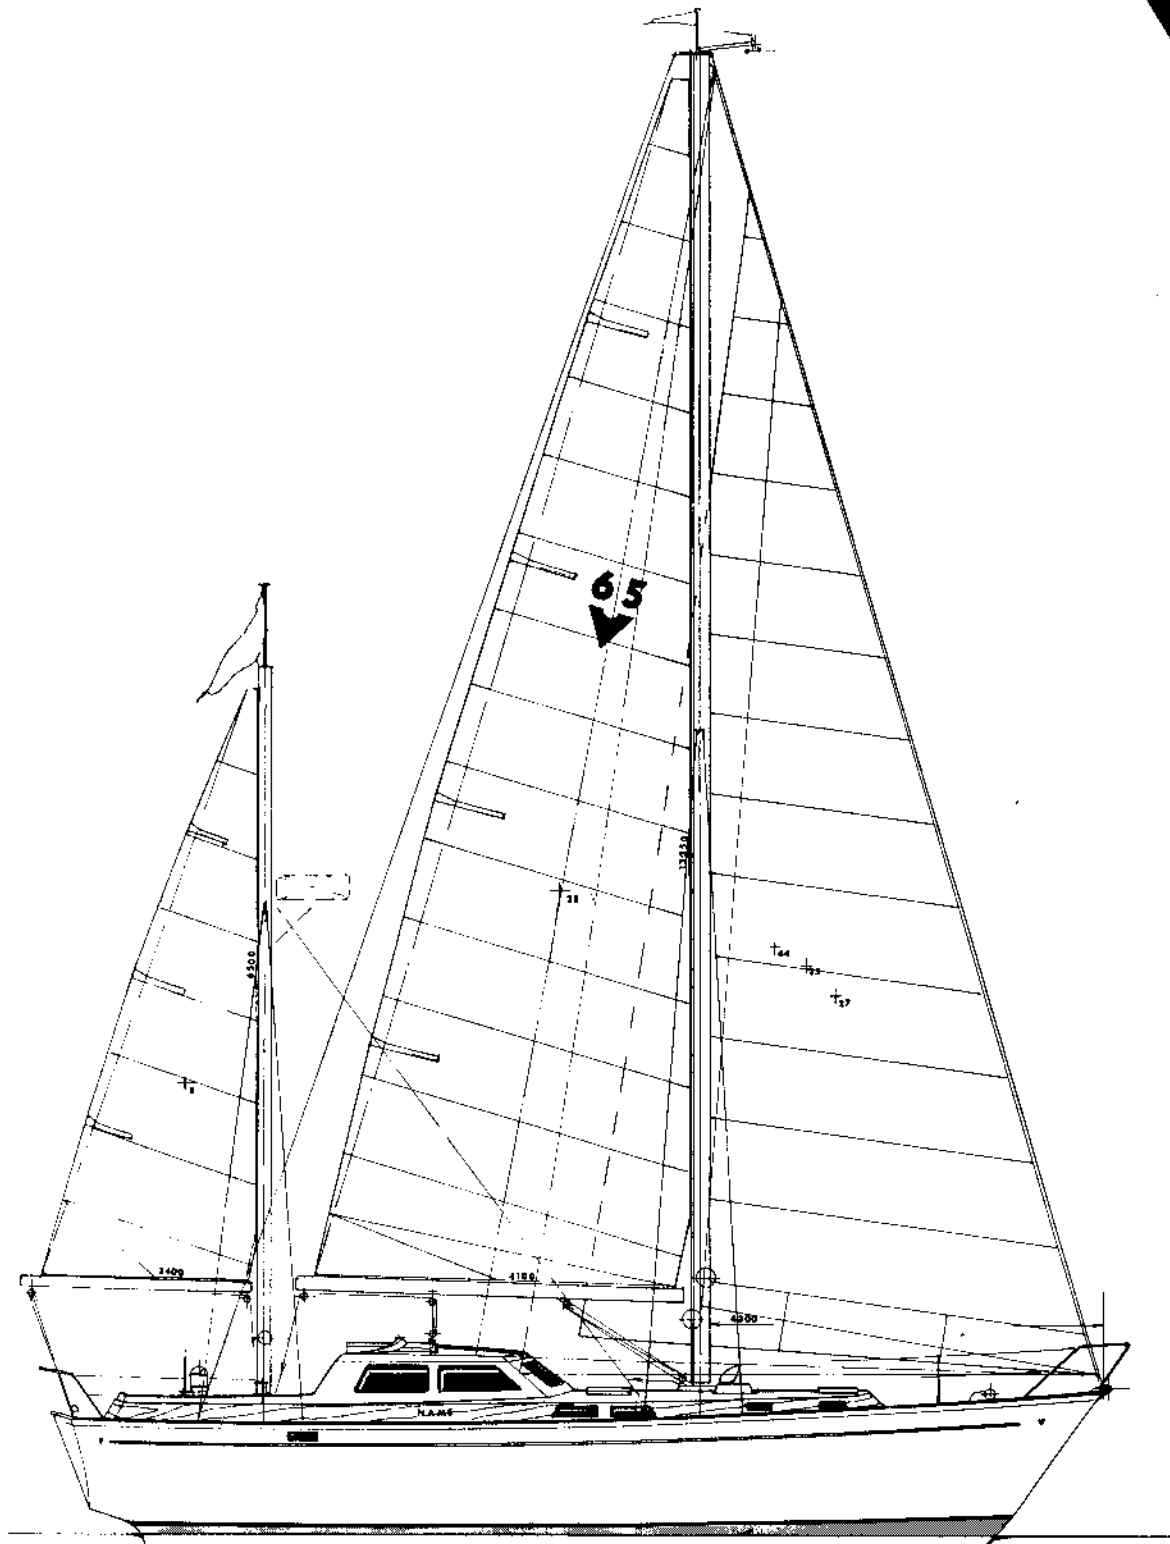

1984

Nötesunds Varv AB

38' VINDÖ 65

L.ö.a.	11,6 m
L.w.L.	9,4 m
Bredd	3,65 m
Djupg.	1,8 m
Depl.	ca. 9,5 ton
Kölvikt	ca. 3,8 ton

Segelyta	65 m ²
Motor	MD 21 A 50 hkr
Dieseltank	250 l
Vattentank	400 l
Antal kojor	6 - 8 st

CARL ANDERSSON
Design:
JOHN H.V. LINDBLOM

29' VINDÖ 32

31' VINDÖ 40

35' VINDÖ 50

43' VINDÖ 90

38' VINDU 65 S

38' VINDU 65 MIXI

38' VINDŪ 65 MS