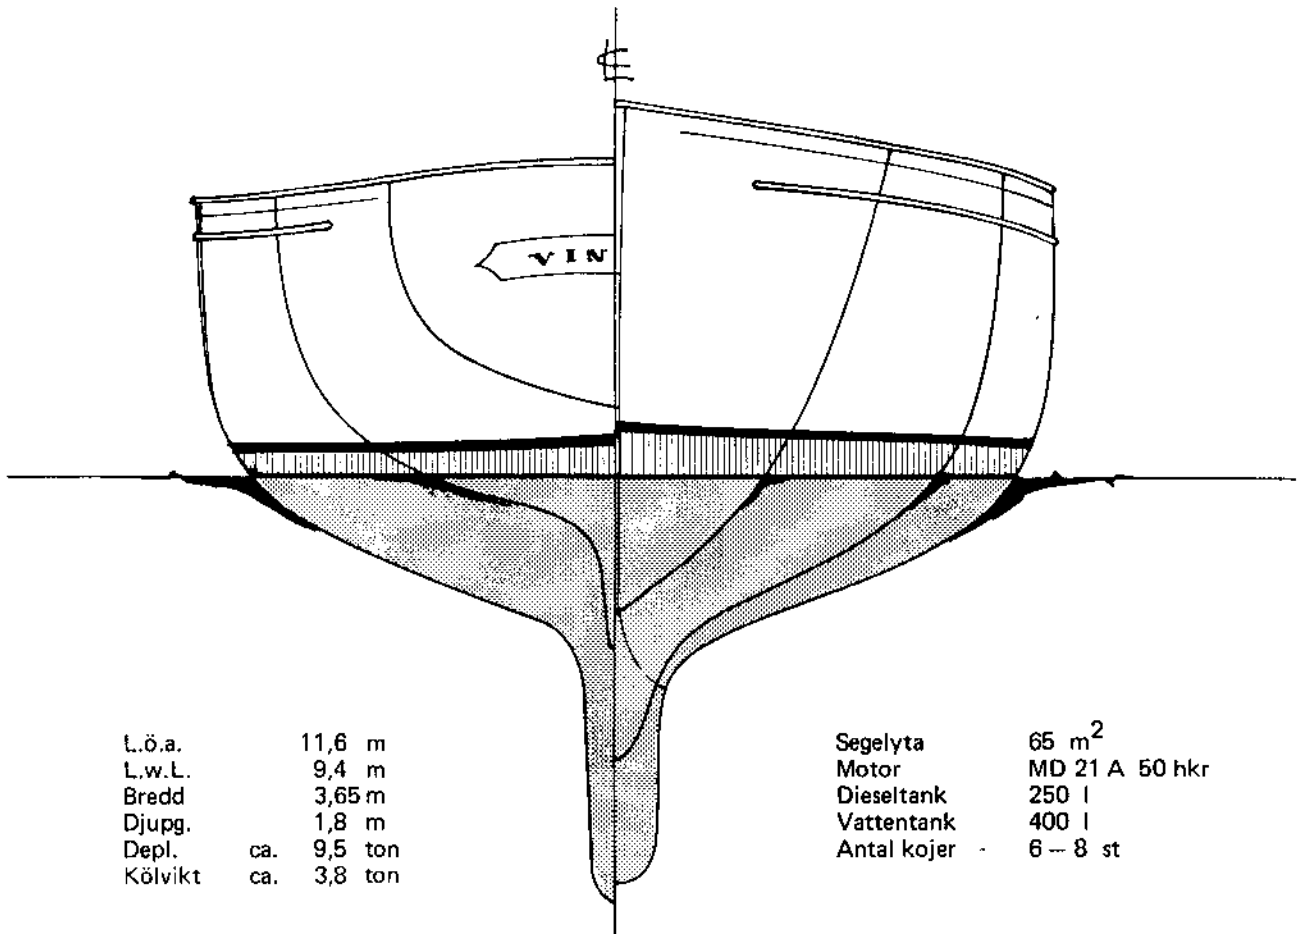

1984

Nötesunds Varv AB

38' VINDÖ 65

L.ö.a.	11,6 m
L.w.L.	9,4 m
Bredd	3,65 m
Djupg.	1,8 m
Depl.	ca. 9,5 ton
Kölvikt	ca. 3,8 ton

Segelyta	65 m ²
Motor	MD 21 A 50 hkr
Dieseltank	250 l
Vattentank	400 l
Antal kojor	6 - 8 st

CARL ANDERSSON
Design:
JOHN H.V. LINDBLOM

29' VINDÖ 32

31' VINDÖ 40

35' VINDÖ 50

43' VINDÖ 90

38' VINDU 65 S

38' VINDU 65 MIX

38' VINDÖ 65 S