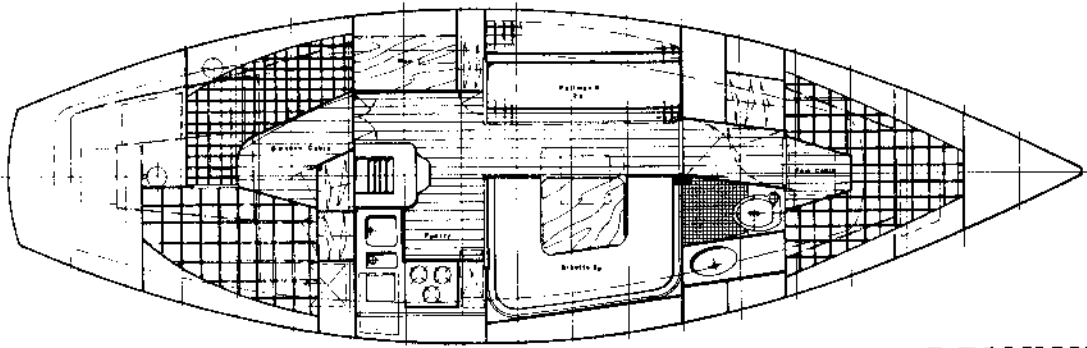

1984

Nötesunds Varv AB

38' VINDÖ 65

L.ö.a.	11,6 m
L.w.L.	9,4 m
Bredd	3,65 m
Djupg.	1,8 m
Depl.	ca. 9,5 ton
Kölvikt	ca. 3,8 ton

Segelyta	65 m ²
Motor	MD 21 A 50 hkr
Dieseltank	250 l
Vattentank	400 l
Antal kojor	6 - 8 st

CARL ANDERSSON
Design:
JOHN H.V. LINDBLOM

29' VINDÖ 32

31' VINDÖ 40

35' VINDÖ 50

43' VINDÖ 90

38' VINDU 65 S

38' VINDU 65 MIXI

38' VINDŪ 65 MS