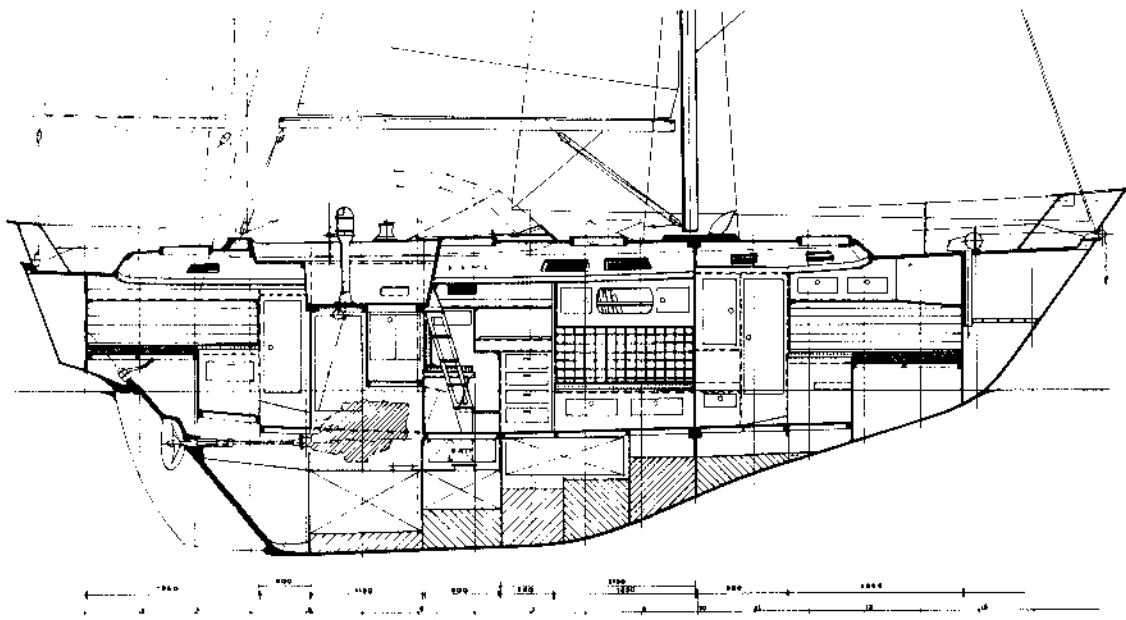

1984

Nötesunds Varv AB

38' VINDÖ 65

L.ö.a.	11,6 m
L.w.L.	9,4 m
Bredd	3,65 m
Djupg.	1,8 m
Depl.	ca. 9,5 ton
Kölvikt	ca. 3,8 ton

Segelyta	65 m ²
Motor	MD 21 A 50 hkr
Dieseltank	250 l
Vattentank	400 l
Antal kojor	6 - 8 st

CARL ANDERSSON
Design:
JOHN H.V. LINDBLOM

29' VINDÖ 32

31' VINDÖ 40

35' VINDÖ 50

43' VINDÖ 90

38' VINDU 65 S

38' VINDU 65 MIXI

38' VINDŪ 65 MS