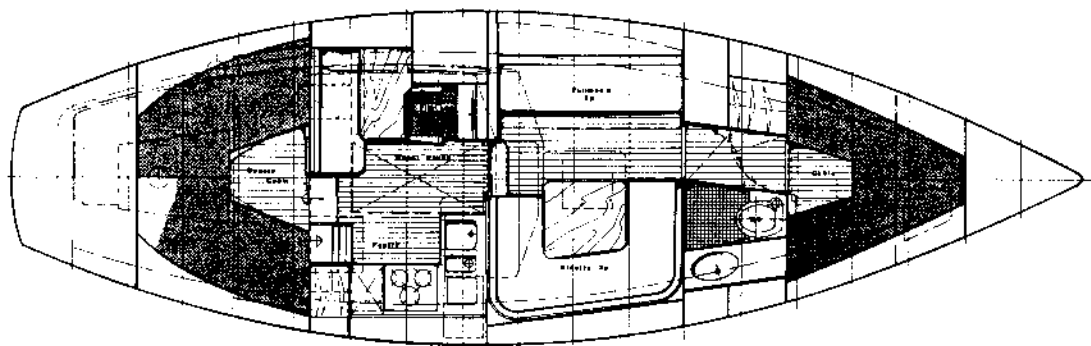

1984

Nötesunds Varv AB

38' VINDÖ 65

L.ö.a.	11,6 m
L.w.L.	9,4 m
Bredd	3,65 m
Djupg.	1,8 m
Depl.	ca. 9,5 ton
Kölvikt	ca. 3,8 ton

Segelyta	65 m ²
Motor	MD 21 A 50 hkr
Dieseltank	250 l
Vattentank	400 l
Antal kojor	6 - 8 st

CARL ANDERSSON
Design:
JOHN H.V. LINDBLOM

29' VINDÖ 32

31' VINDÖ 40

35' VINDÖ 50

43' VINDÖ 90

38' VINDU 65 S

38' VINDU 65 MIXI

38' VINDŪ 65 MS