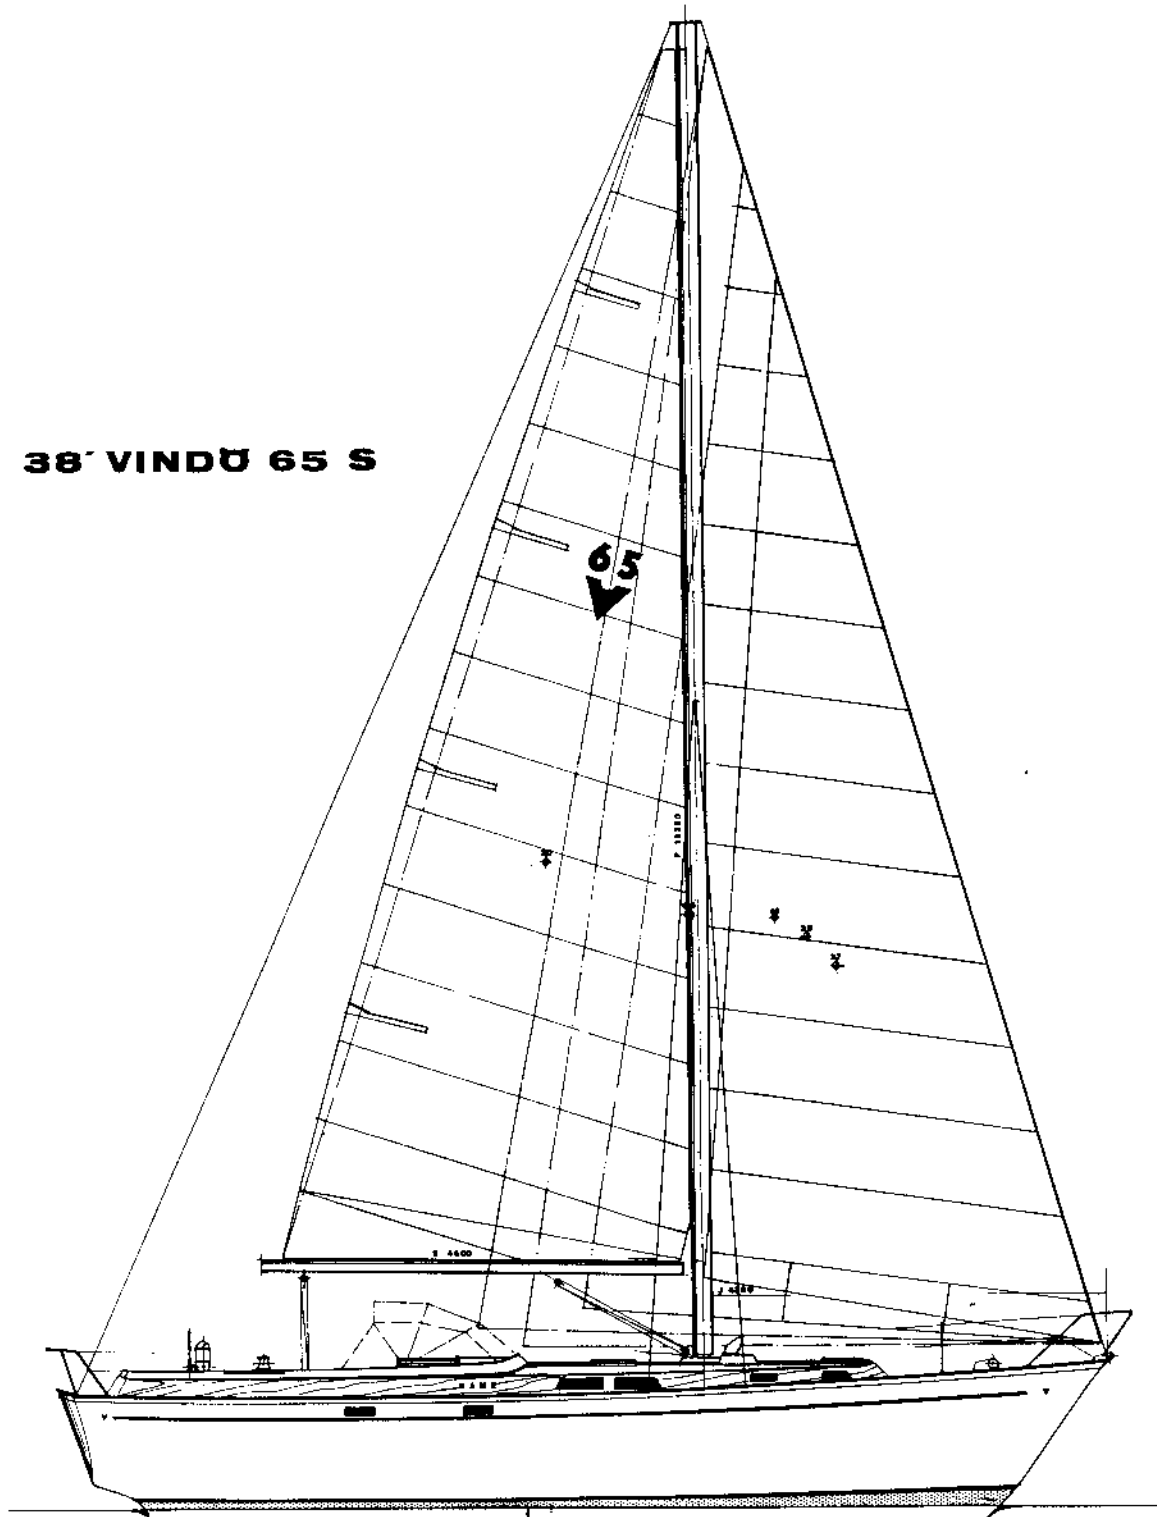

38' VINDÖ 65 S

Nötesunds Varv AB Schweden

440 90 Henån, Tel. 0304/39 290 Telex: 21233 vindoe S.

Verkaufsbüro Deutschland: 2 Hamburg 52, Wackerweg 6, 040/80 39 75, Telex: 21 4945 nvs D

Bezirk München: 8 München 50, WillstätterStr. 42, 089/812 36 06 (auch Österreich), Telex: 52 12 847

Bezirk Bremen: 282 Bremen Am Steindamm 63, 0421/63 30 23

Bezirk Berlin: 1 Berlin 20, Fröhnerstr. 11/13, 030/361 24 07

Bezirk Essen: 43 Essen-Steele, Werner Aoe 6, 0201/53 85 86

Sales office:

Canada:

**Agent: Don Ross, Winged Isle Yacht Enterprises, 312 Masters Road, Victoria, B.C. V8S 1 E 1
Tel: (604) 388 - 1409**

Denmark:

Kjøller, 2100 København o, Strandboulevarden 110. Tel: 01 øB 1295

USA:

West Coast Agent: Rolf Bjoernert, 1907 4th Avenue South, Seattel WN 98134

Tel: (206) 624-6650.

South Coast Agent: Gordon R. Mac Lead, 216 Lakeview Dr. Rockwall, Texas 75087

Tel: (214) 722 - 3933