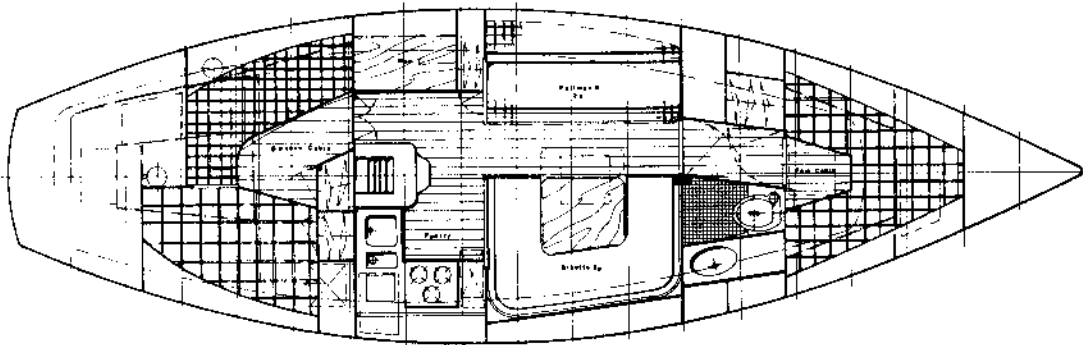

1984

Nötesunds Varv AB

38' VINDÖ 65

L.ö.a.	11,6 m
L.w.L.	9,4 m
Bredd	3,65 m
Djupg.	1,8 m
Depl.	ca. 9,5 ton
Kölvikt	ca. 3,8 ton

Segelyta	65 m ²
Motor	MD 21 A 50 hkr
Dieseltank	250 l
Vattentank	400 l
Antal kojor	6 - 8 st

CARL ANDERSSON
Design:
JOHN H.V. LINDBLOM

29' VINDÖ 32

31' VINDÖ 40

35' VINDÖ 50

43' VINDÖ 90

38' VINDU 65 S

38' VINDU 65 MIX

38' VINDÖ 65 S