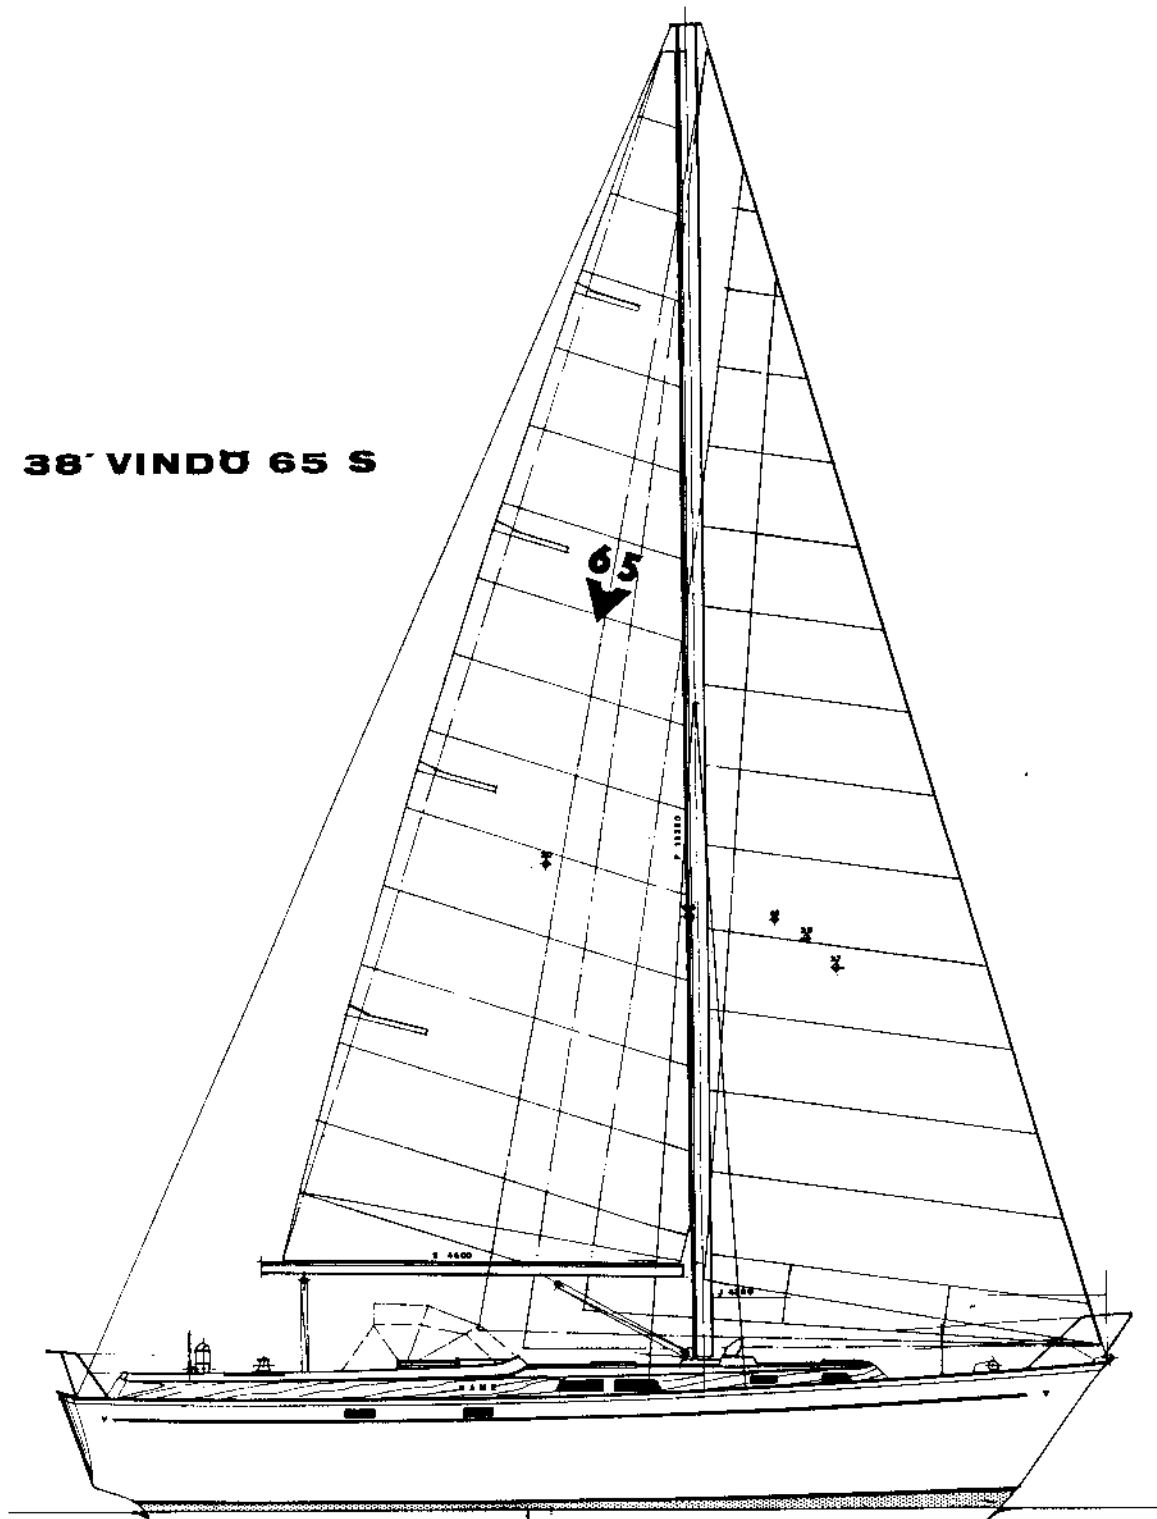

1984

Nötesunds Varv AB

38' VINDÖ 65

L.ö.a.	11,6 m
L.w.L.	9,4 m
Bredd	3,65 m
Djupg.	1,8 m
Depl.	ca. 9,5 ton
Kölvikt	ca. 3,8 ton

Segelyta	65 m ²
Motor	MD 21 A 50 hkr
Dieseltank	250 l
Vattentank	400 l
Antal kojor	6 - 8 st

CARL ANDERSSON
Design:
JOHN H.V. LINDBLOM

29' VINDÖ 32

31' VINDÖ 40

35' VINDÖ 50

43' VINDÖ 90

38' VINDU 65 S

38' VINDU 65 MIX

38' VINDÖ 65 S