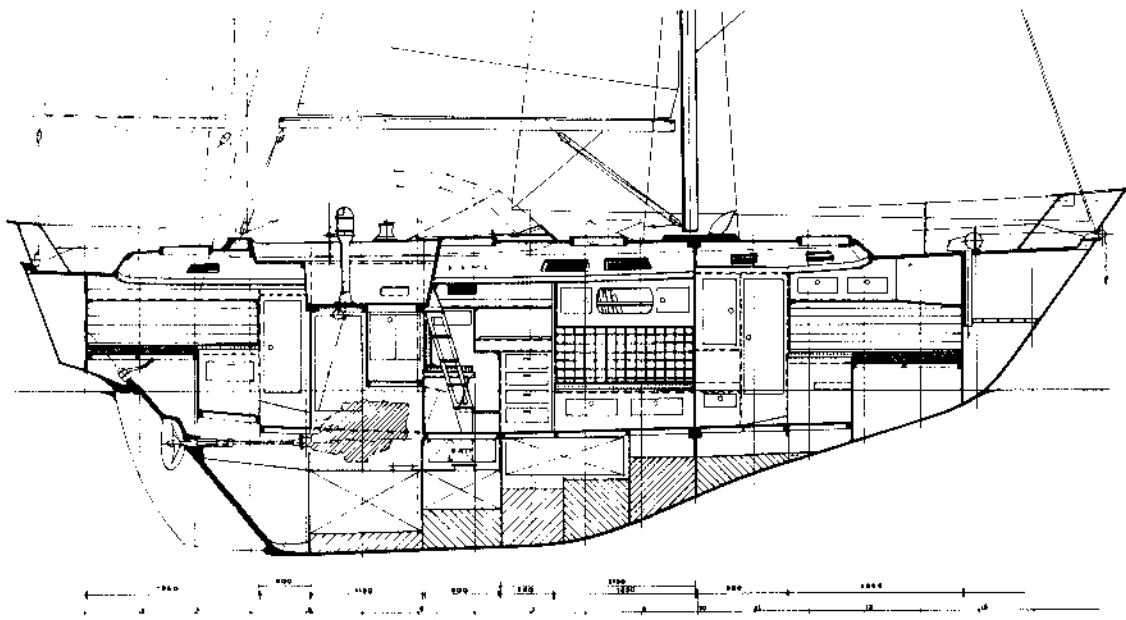

1984

Nötesunds Varv AB

38' VINDÖ 65

L.ö.a.	11,6 m
L.w.L.	9,4 m
Bredd	3,65 m
Djupg.	1,8 m
Depl.	ca. 9,5 ton
Kölvikt	ca. 3,8 ton

Segelyta	65 m ²
Motor	MD 21 A 50 hkr
Dieseltank	250 l
Vattentank	400 l
Antal kojor	6 - 8 st

CARL ANDERSSON
Design:
JOHN H.V. LINDBLOM

29' VINDÖ 32

31' VINDÖ 40

35' VINDÖ 50

43' VINDÖ 90

38' VINDU 65 S

38' VINDU 65 MIX

38' VINDÖ 65 S