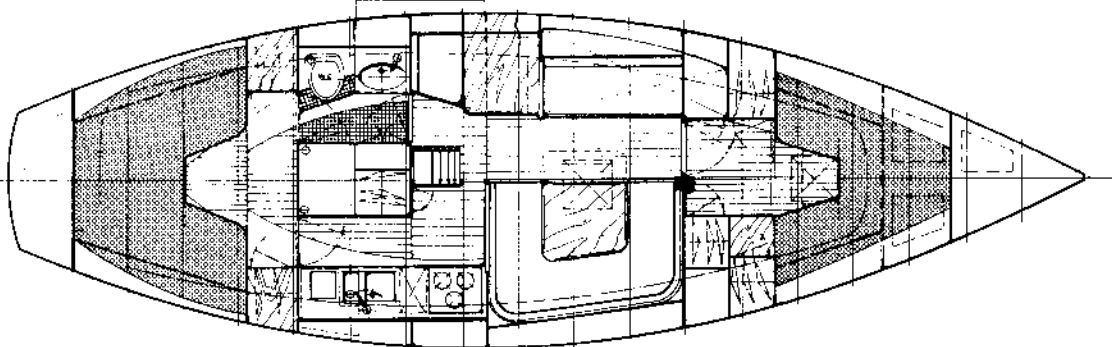

1984

Nötesunds Varv AB

38' VINDÖ 65

L.ö.a.	11,6 m
L.w.L.	9,4 m
Bredd	3,65 m
Djupg.	1,8 m
Depl.	ca. 9,5 ton
Kölvikt	ca. 3,8 ton

Segelyta	65 m ²
Motor	MD 21 A 50 hkr
Dieseltank	250 l
Vattentank	400 l
Antal kojor	6 - 8 st

CARL ANDERSSON
Design:
JOHN H.V. LINDBLOM

29' VINDÖ 32

31' VINDÖ 40

35' VINDÖ 50

43' VINDÖ 90

38' VINDU 65 S

38' VINDU 65 MIXI

38' VINDŪ 65 MS