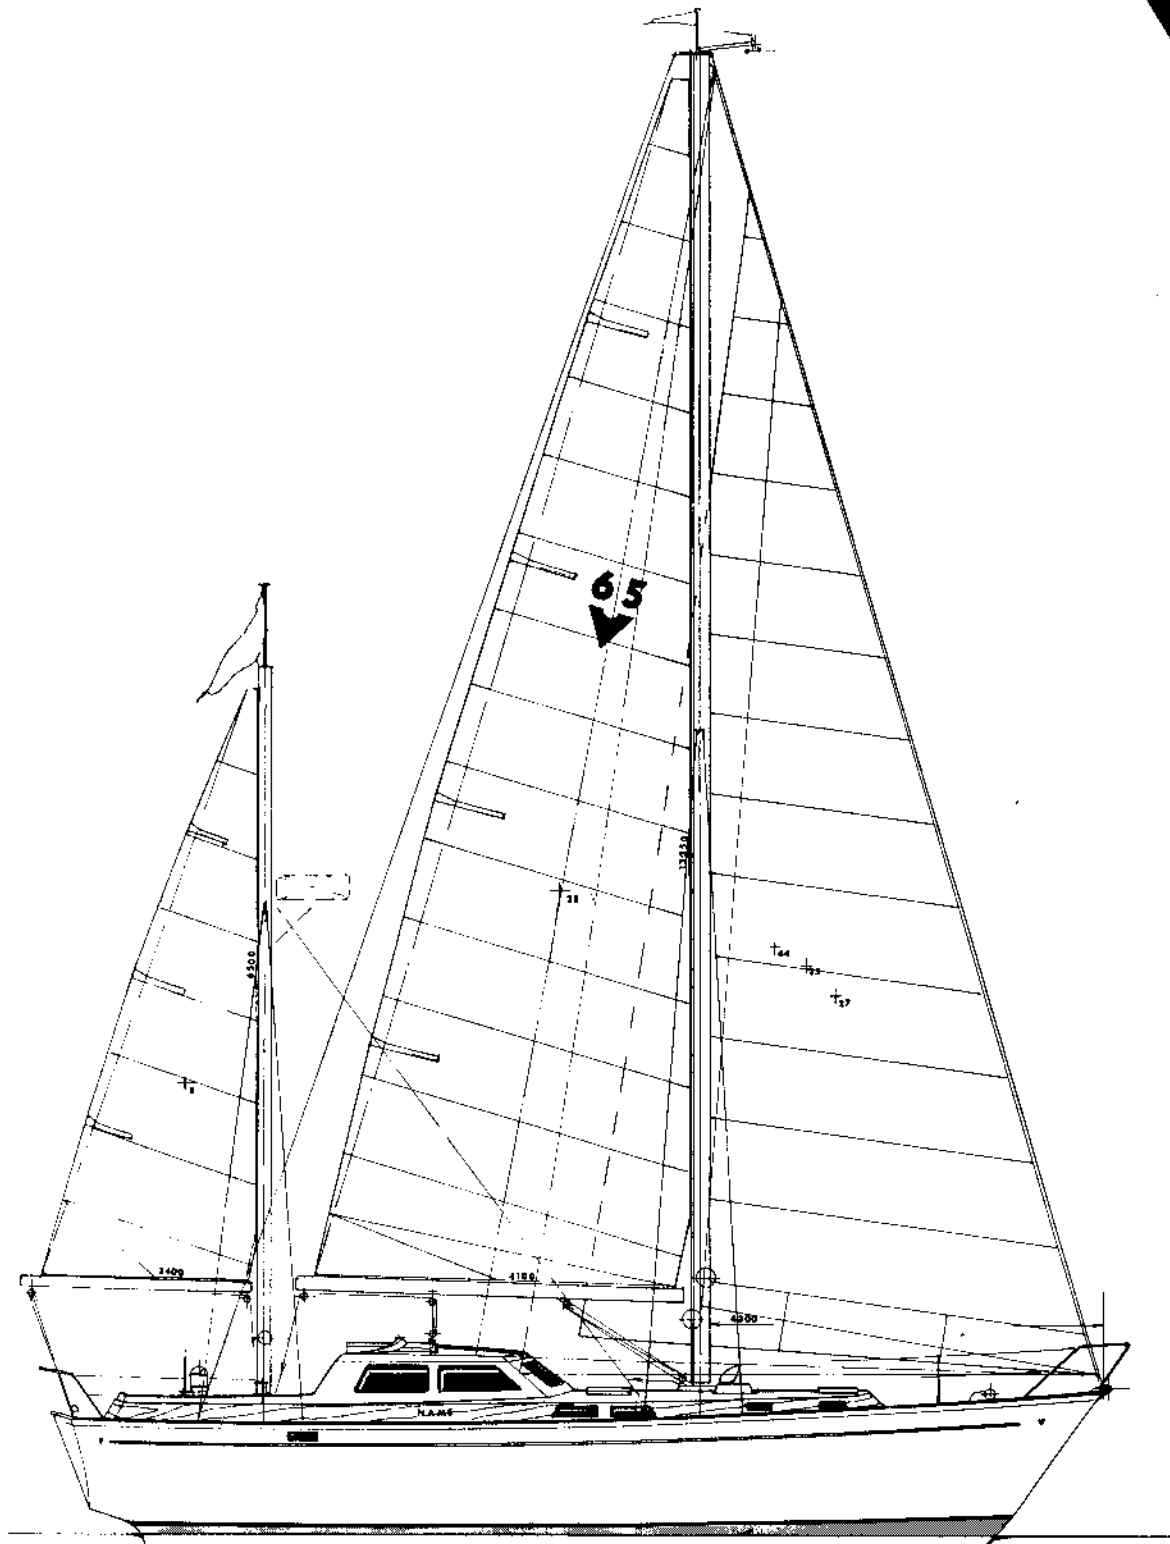

1984

Nötesunds Varv AB

38' VINDÖ 65

L.ö.a.	11,6 m
L.w.L.	9,4 m
Bredd	3,65 m
Djupg.	1,8 m
Depl.	ca. 9,5 ton
Kölvikt	ca. 3,8 ton

Segelyta	65 m ²
Motor	MD 21 A 50 hkr
Dieseltank	250 l
Vattentank	400 l
Antal kojor	6 - 8 st

CARL ANDERSSON
Design:
JOHN H.V. LINDBLOM

29' VINDÖ 32

31' VINDÖ 40

35' VINDÖ 50

43' VINDÖ 90

38' VINDU 65 S

38' VINDU 65 MIX

38' VINDÖ 65 S